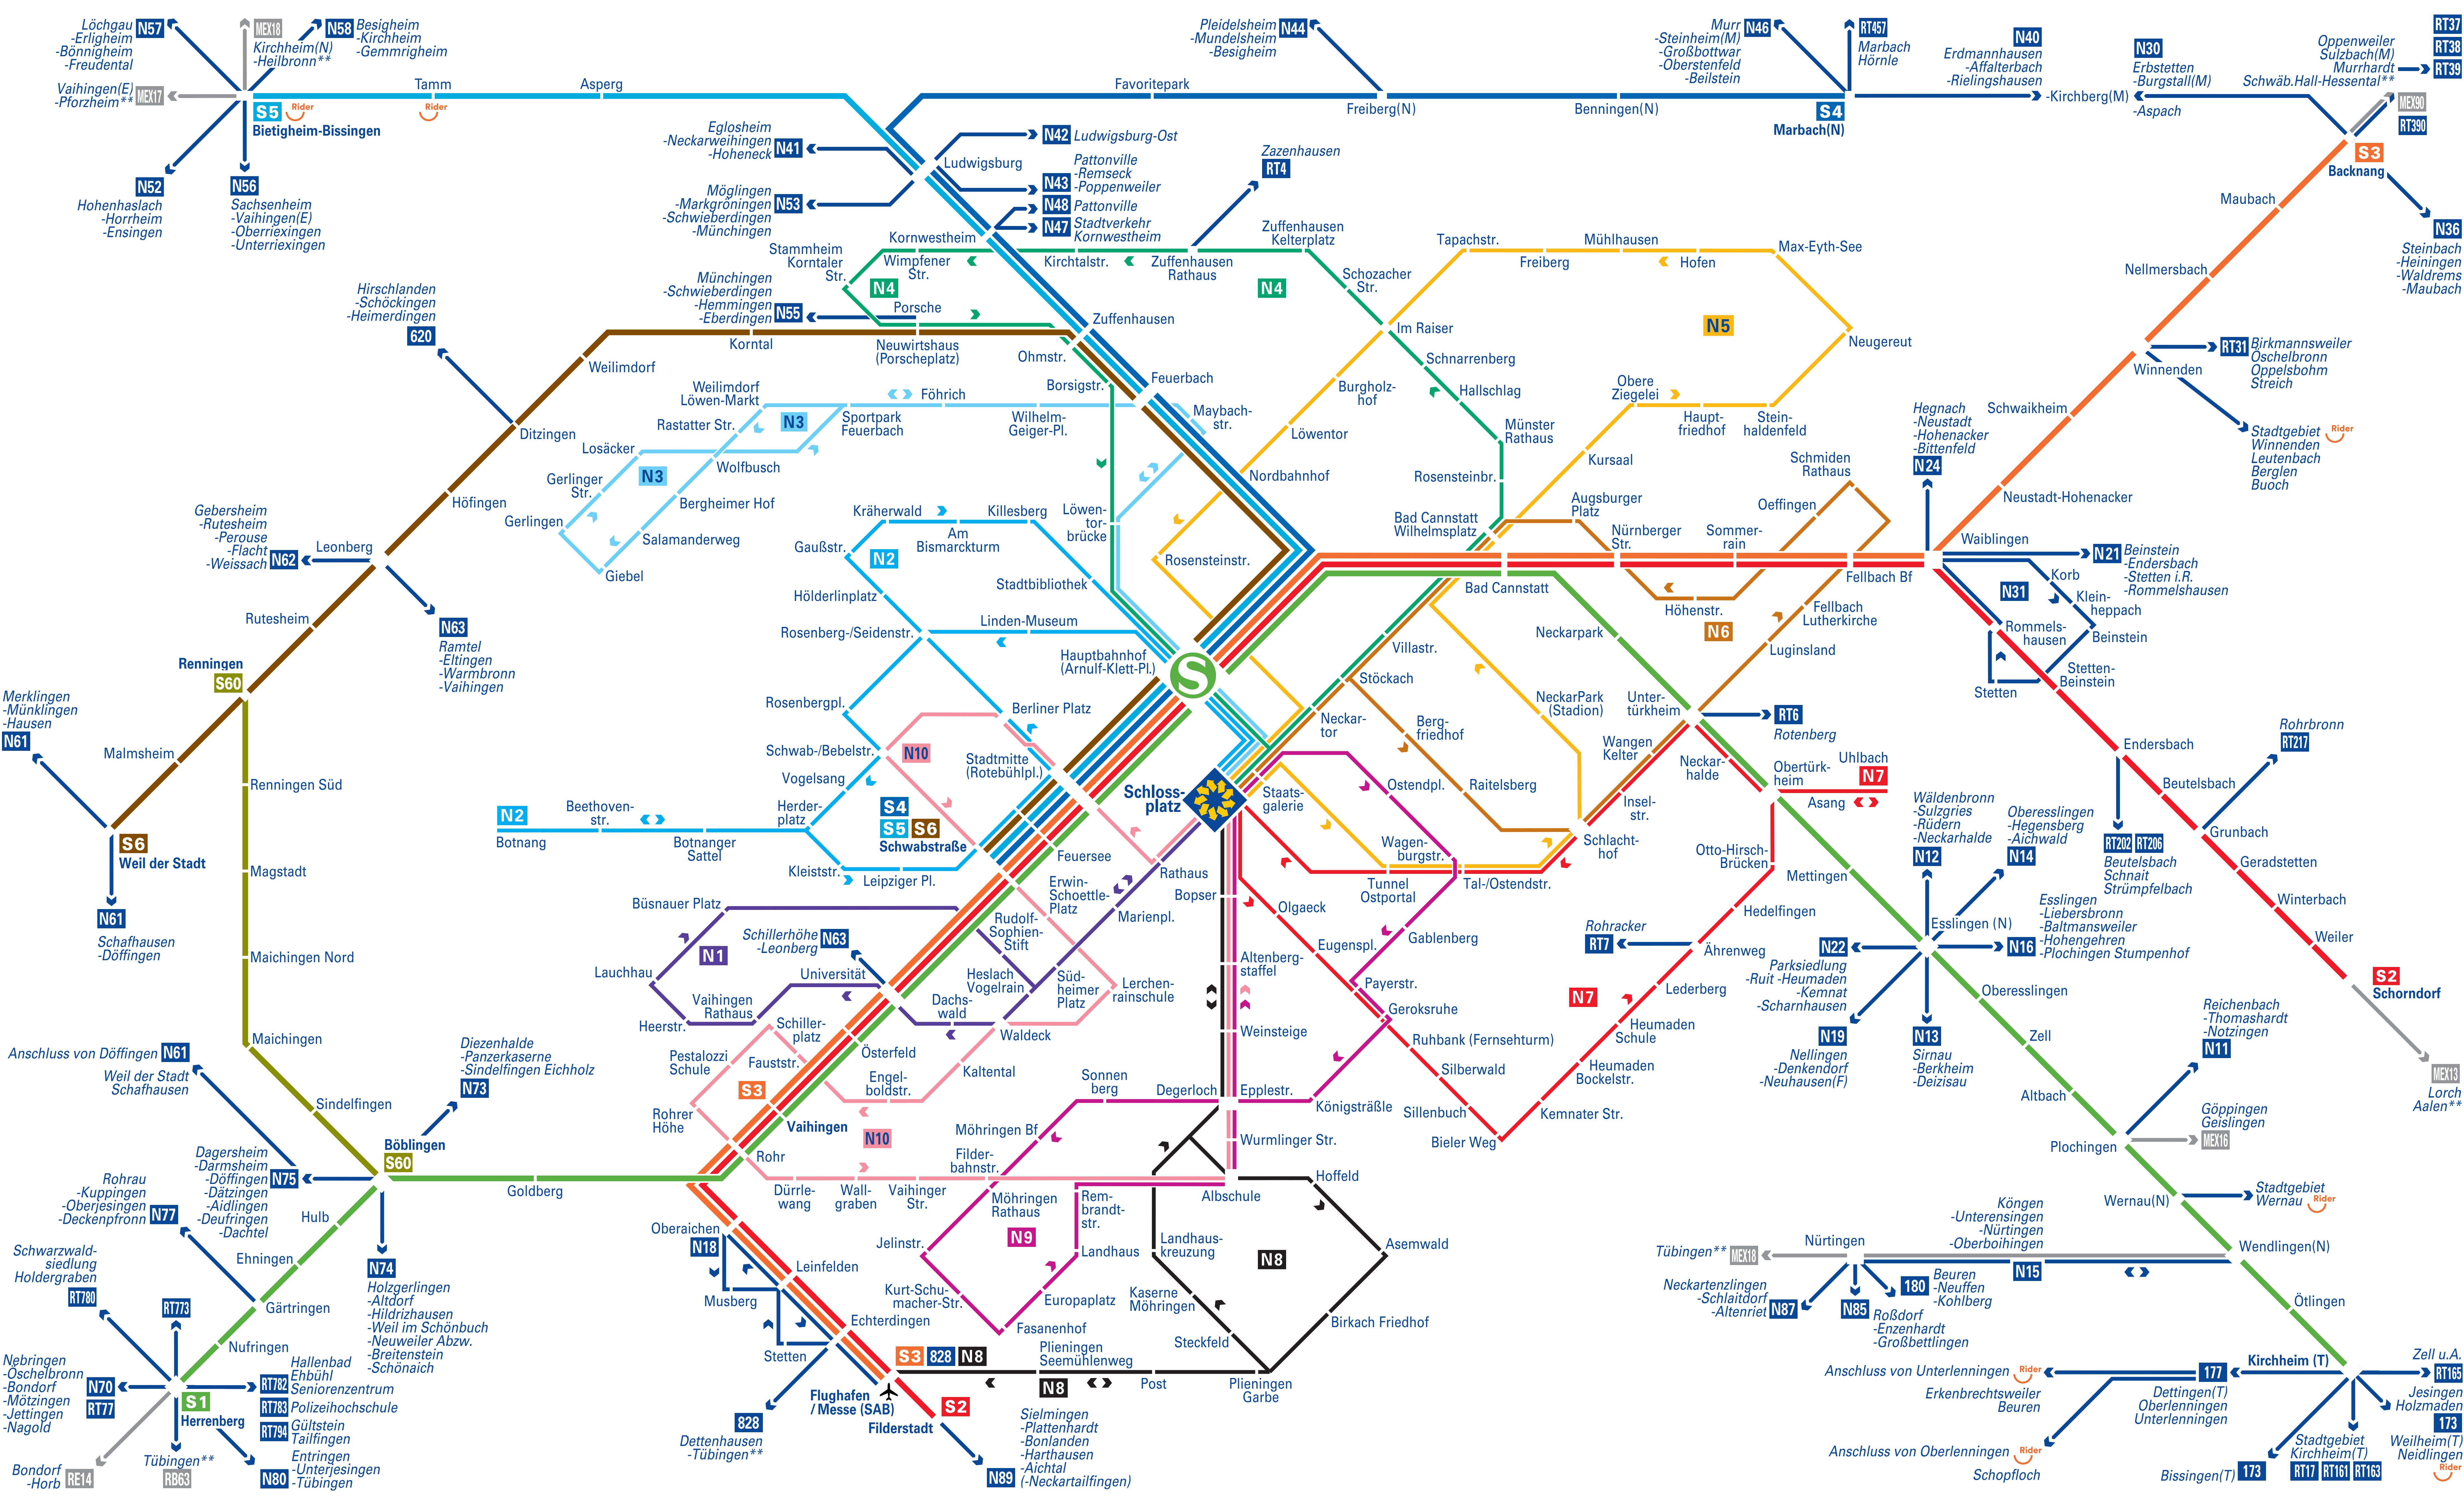

Nachtverkehr im VVS

in den Nächten Freitag/Samstag und Samstag/Sonntag und vor allen Feiertagen*

* N1 bis N10 in allen Nächten.

Bei Bus/Taxi sind nicht alle Haltestellen dargestellt.

** bis zur Verbundgrenze im VVS-Tarif