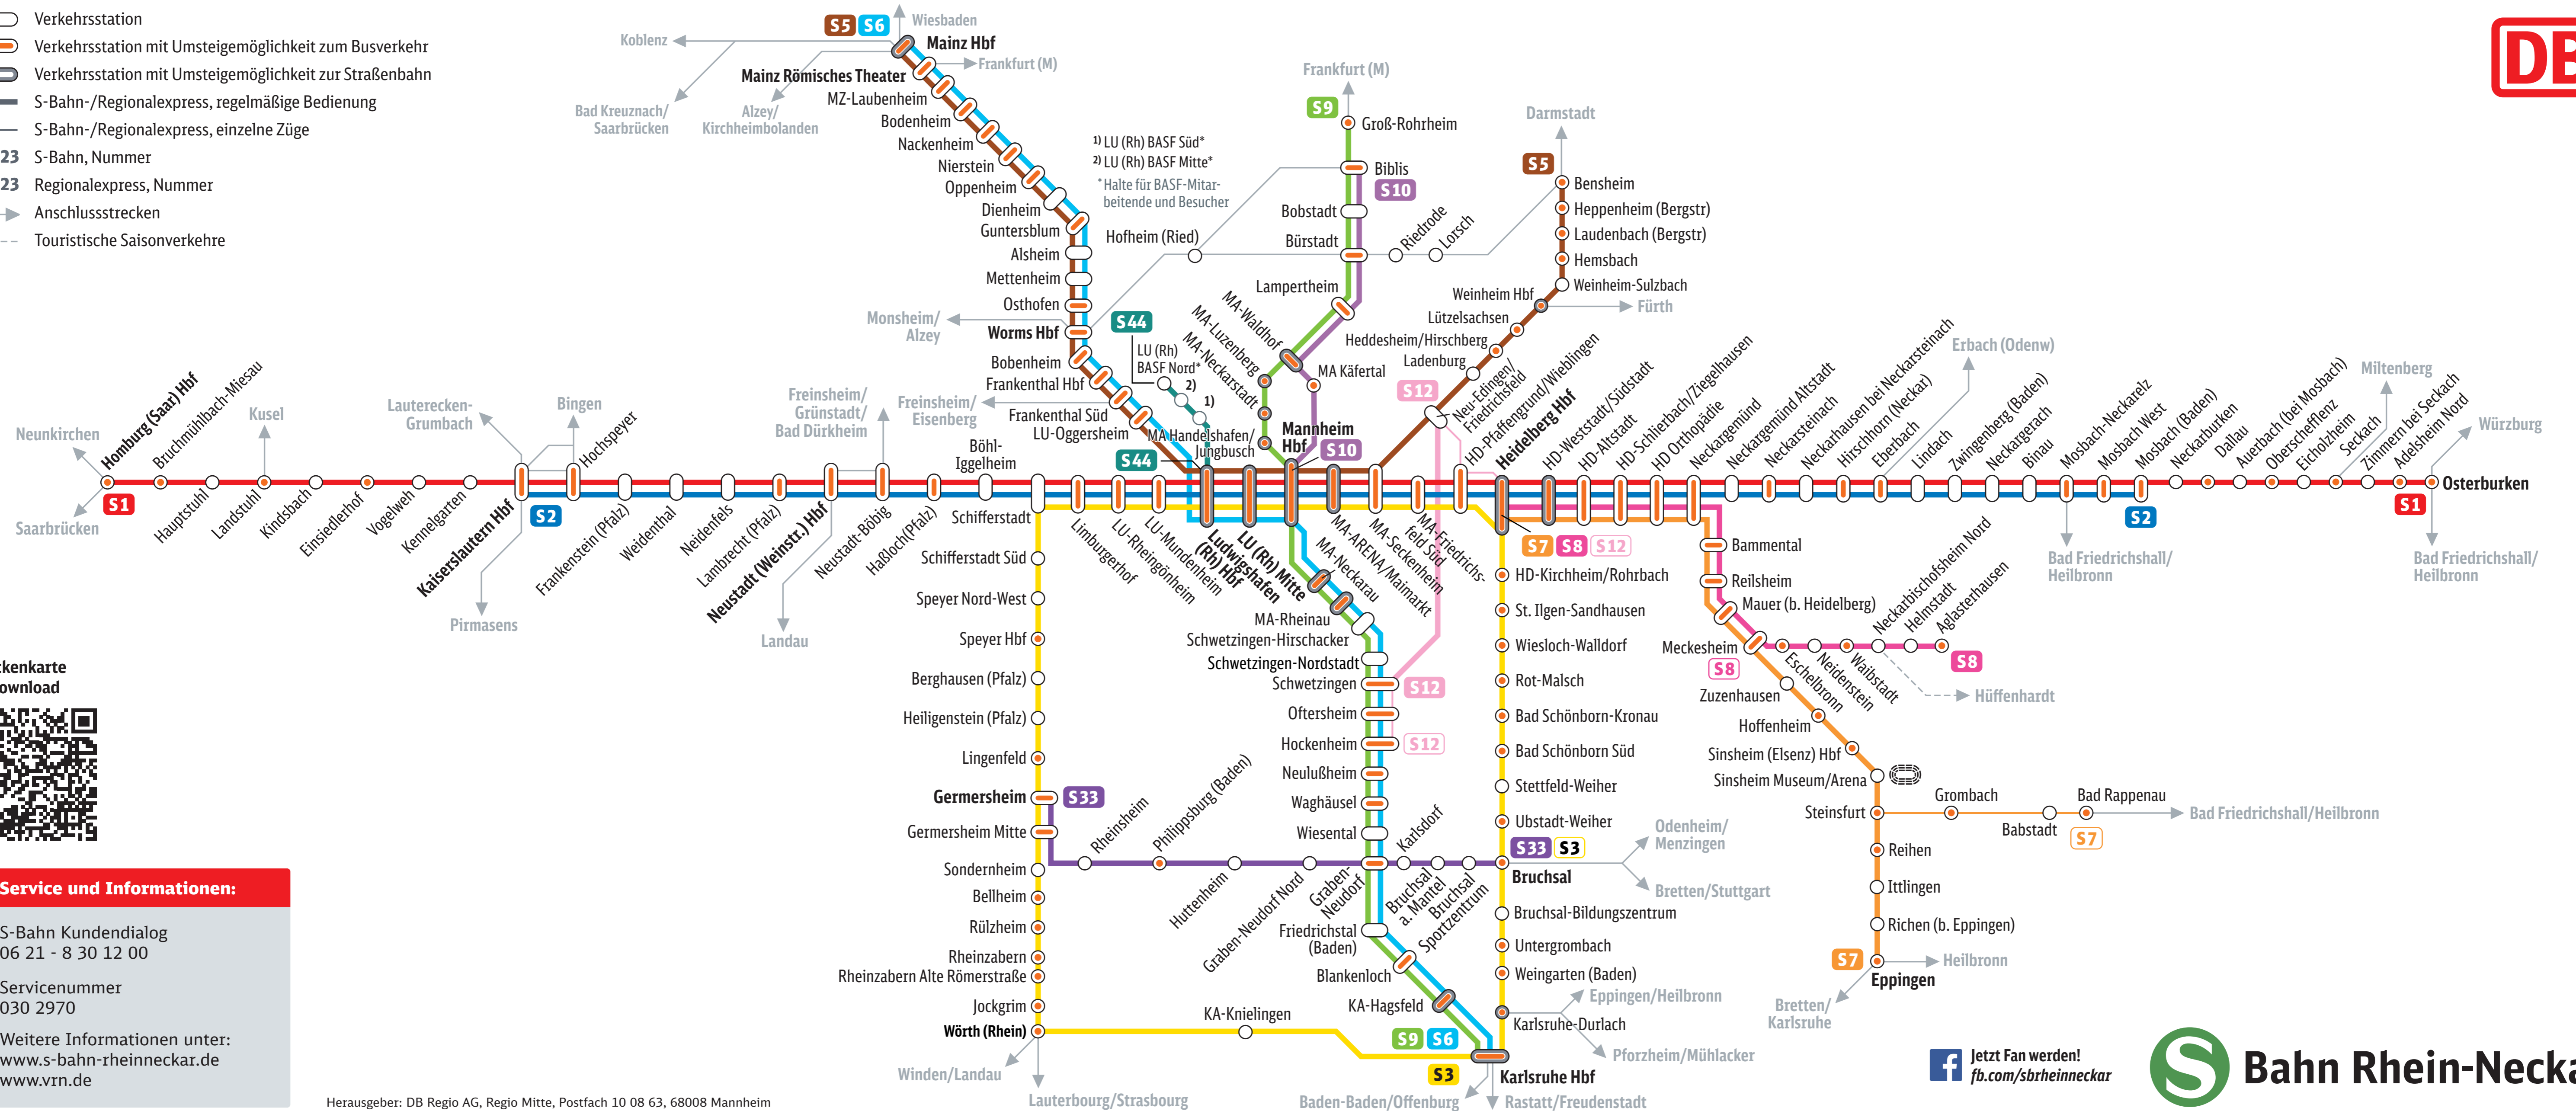

- Verkehrsstation
- Verkehrsstation mit Umsteigemöglichkeit zum Busverkehr
- Verkehrsstation mit Umsteigemöglichkeit zur Straßenbahn
- S-Bahn-/Regionalexpress, regelmäßige Bedienung
- S-Bahn-/Regionalexpress, einzelne Züge
- S 123** S-Bahn, Nummer
- RE 123** Regionalexpress, Nummer
- Anschlussstrecken
- Touristische Saisonverkehre

Streckenkarte als Download

Service und Informationen:

S-Bahn Kundendialog
06 21 - 8 30 12 00

Servicenummer
030 2970

Weitere Informationen unter:
www.s-bahn-rheinneckar.de
www.vrn.de

Herausgeber: DB Regio AG, Regio Mitte, Postfach 10 08 63, 68008 Mannheim

Jetzt Fan werden!
fb.com/sbrheinneckar

Stand Oktober 2025 dbr/10/25 S