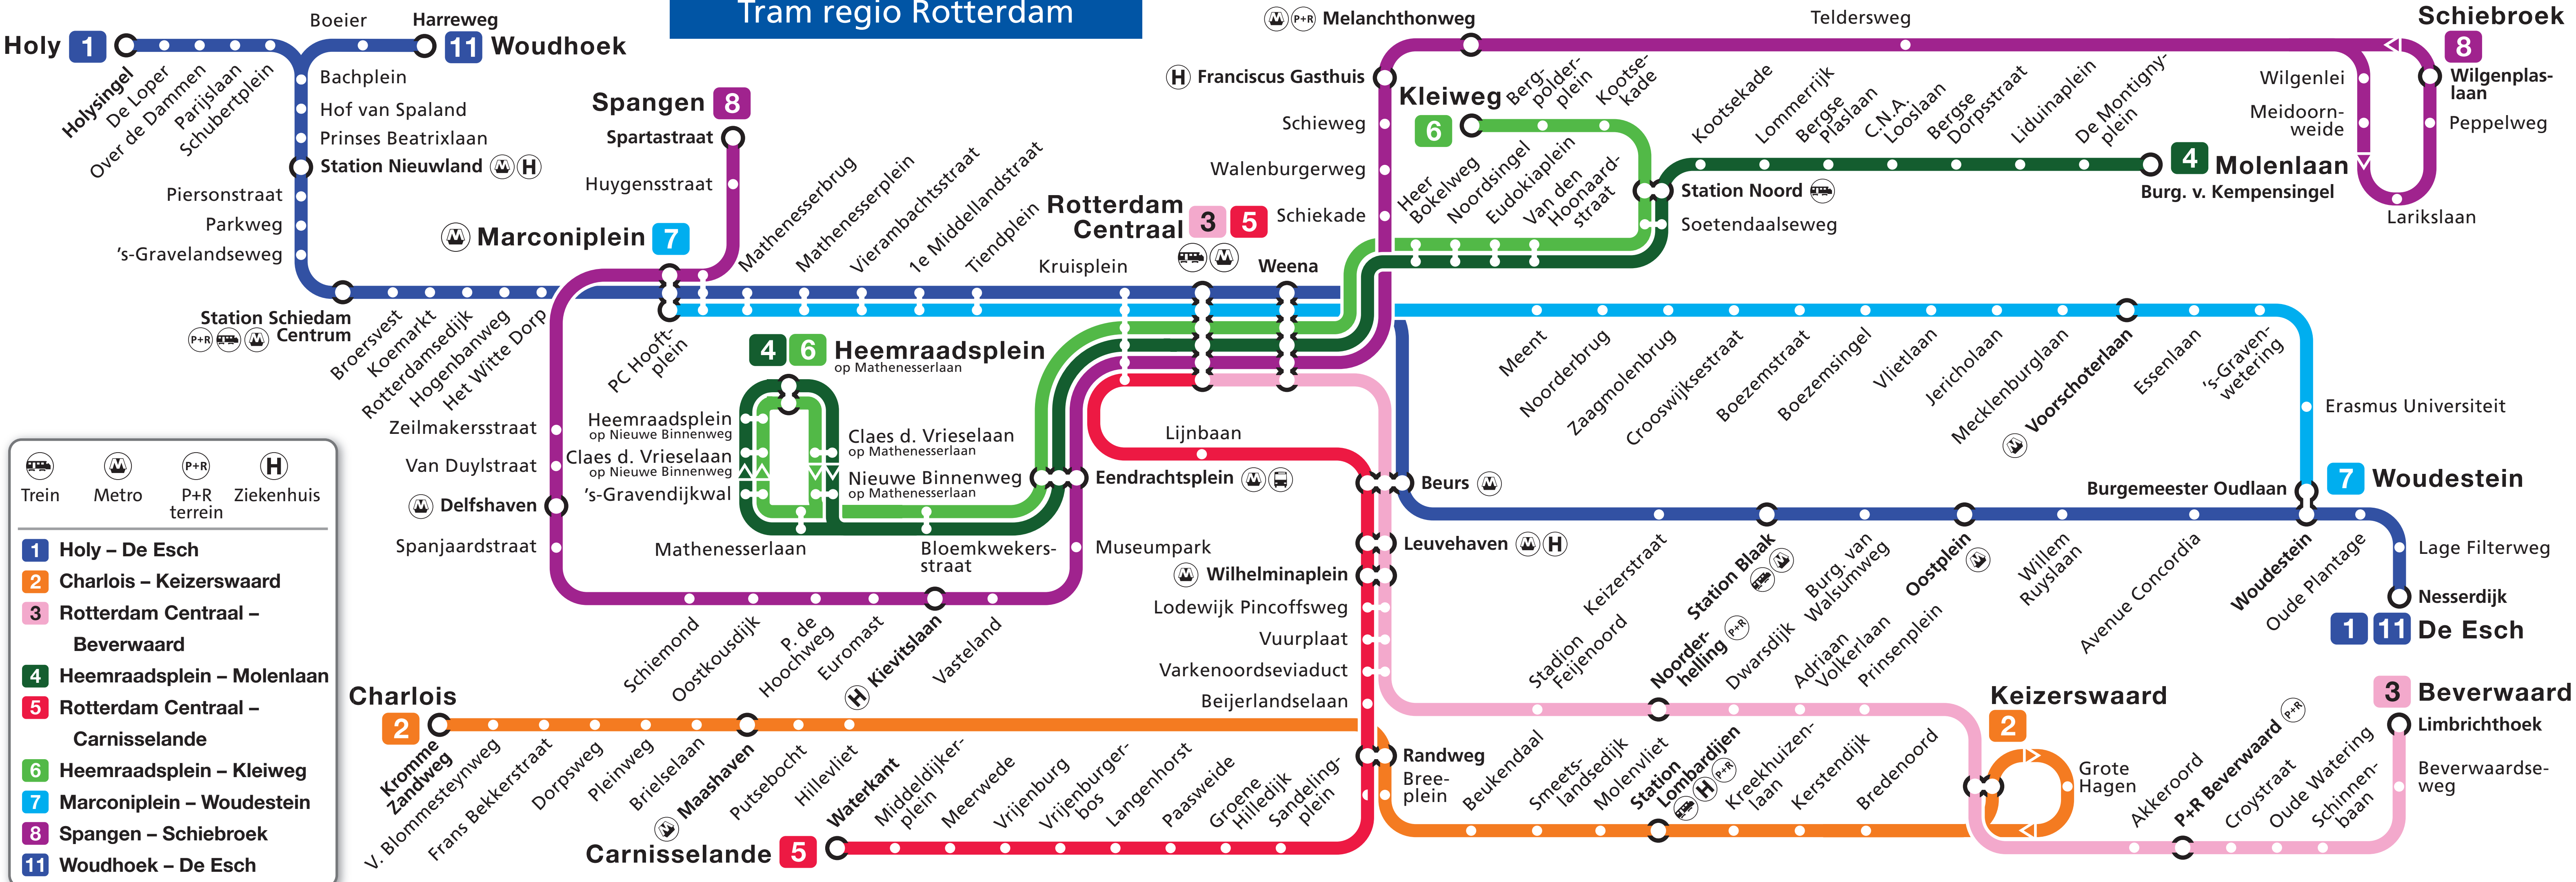

Tram regio Rotterdam

Trein	Metro	P+R terrein	Ziekenhuis terrein

- 1** Holy – De Esch
- 2** Charlois – Keizerswaard
- 3** Rotterdam Centraal – Beverwaard
- 4** Heemraadsplein – Molenlaan
- 5** Rotterdam Centraal – Carnisselande
- 6** Heemraadsplein – Kleiweg
- 7** Marconiplein – Woudestein
- 8** Spangen – Schiebroek
- 11** Woudhoek – De Esch