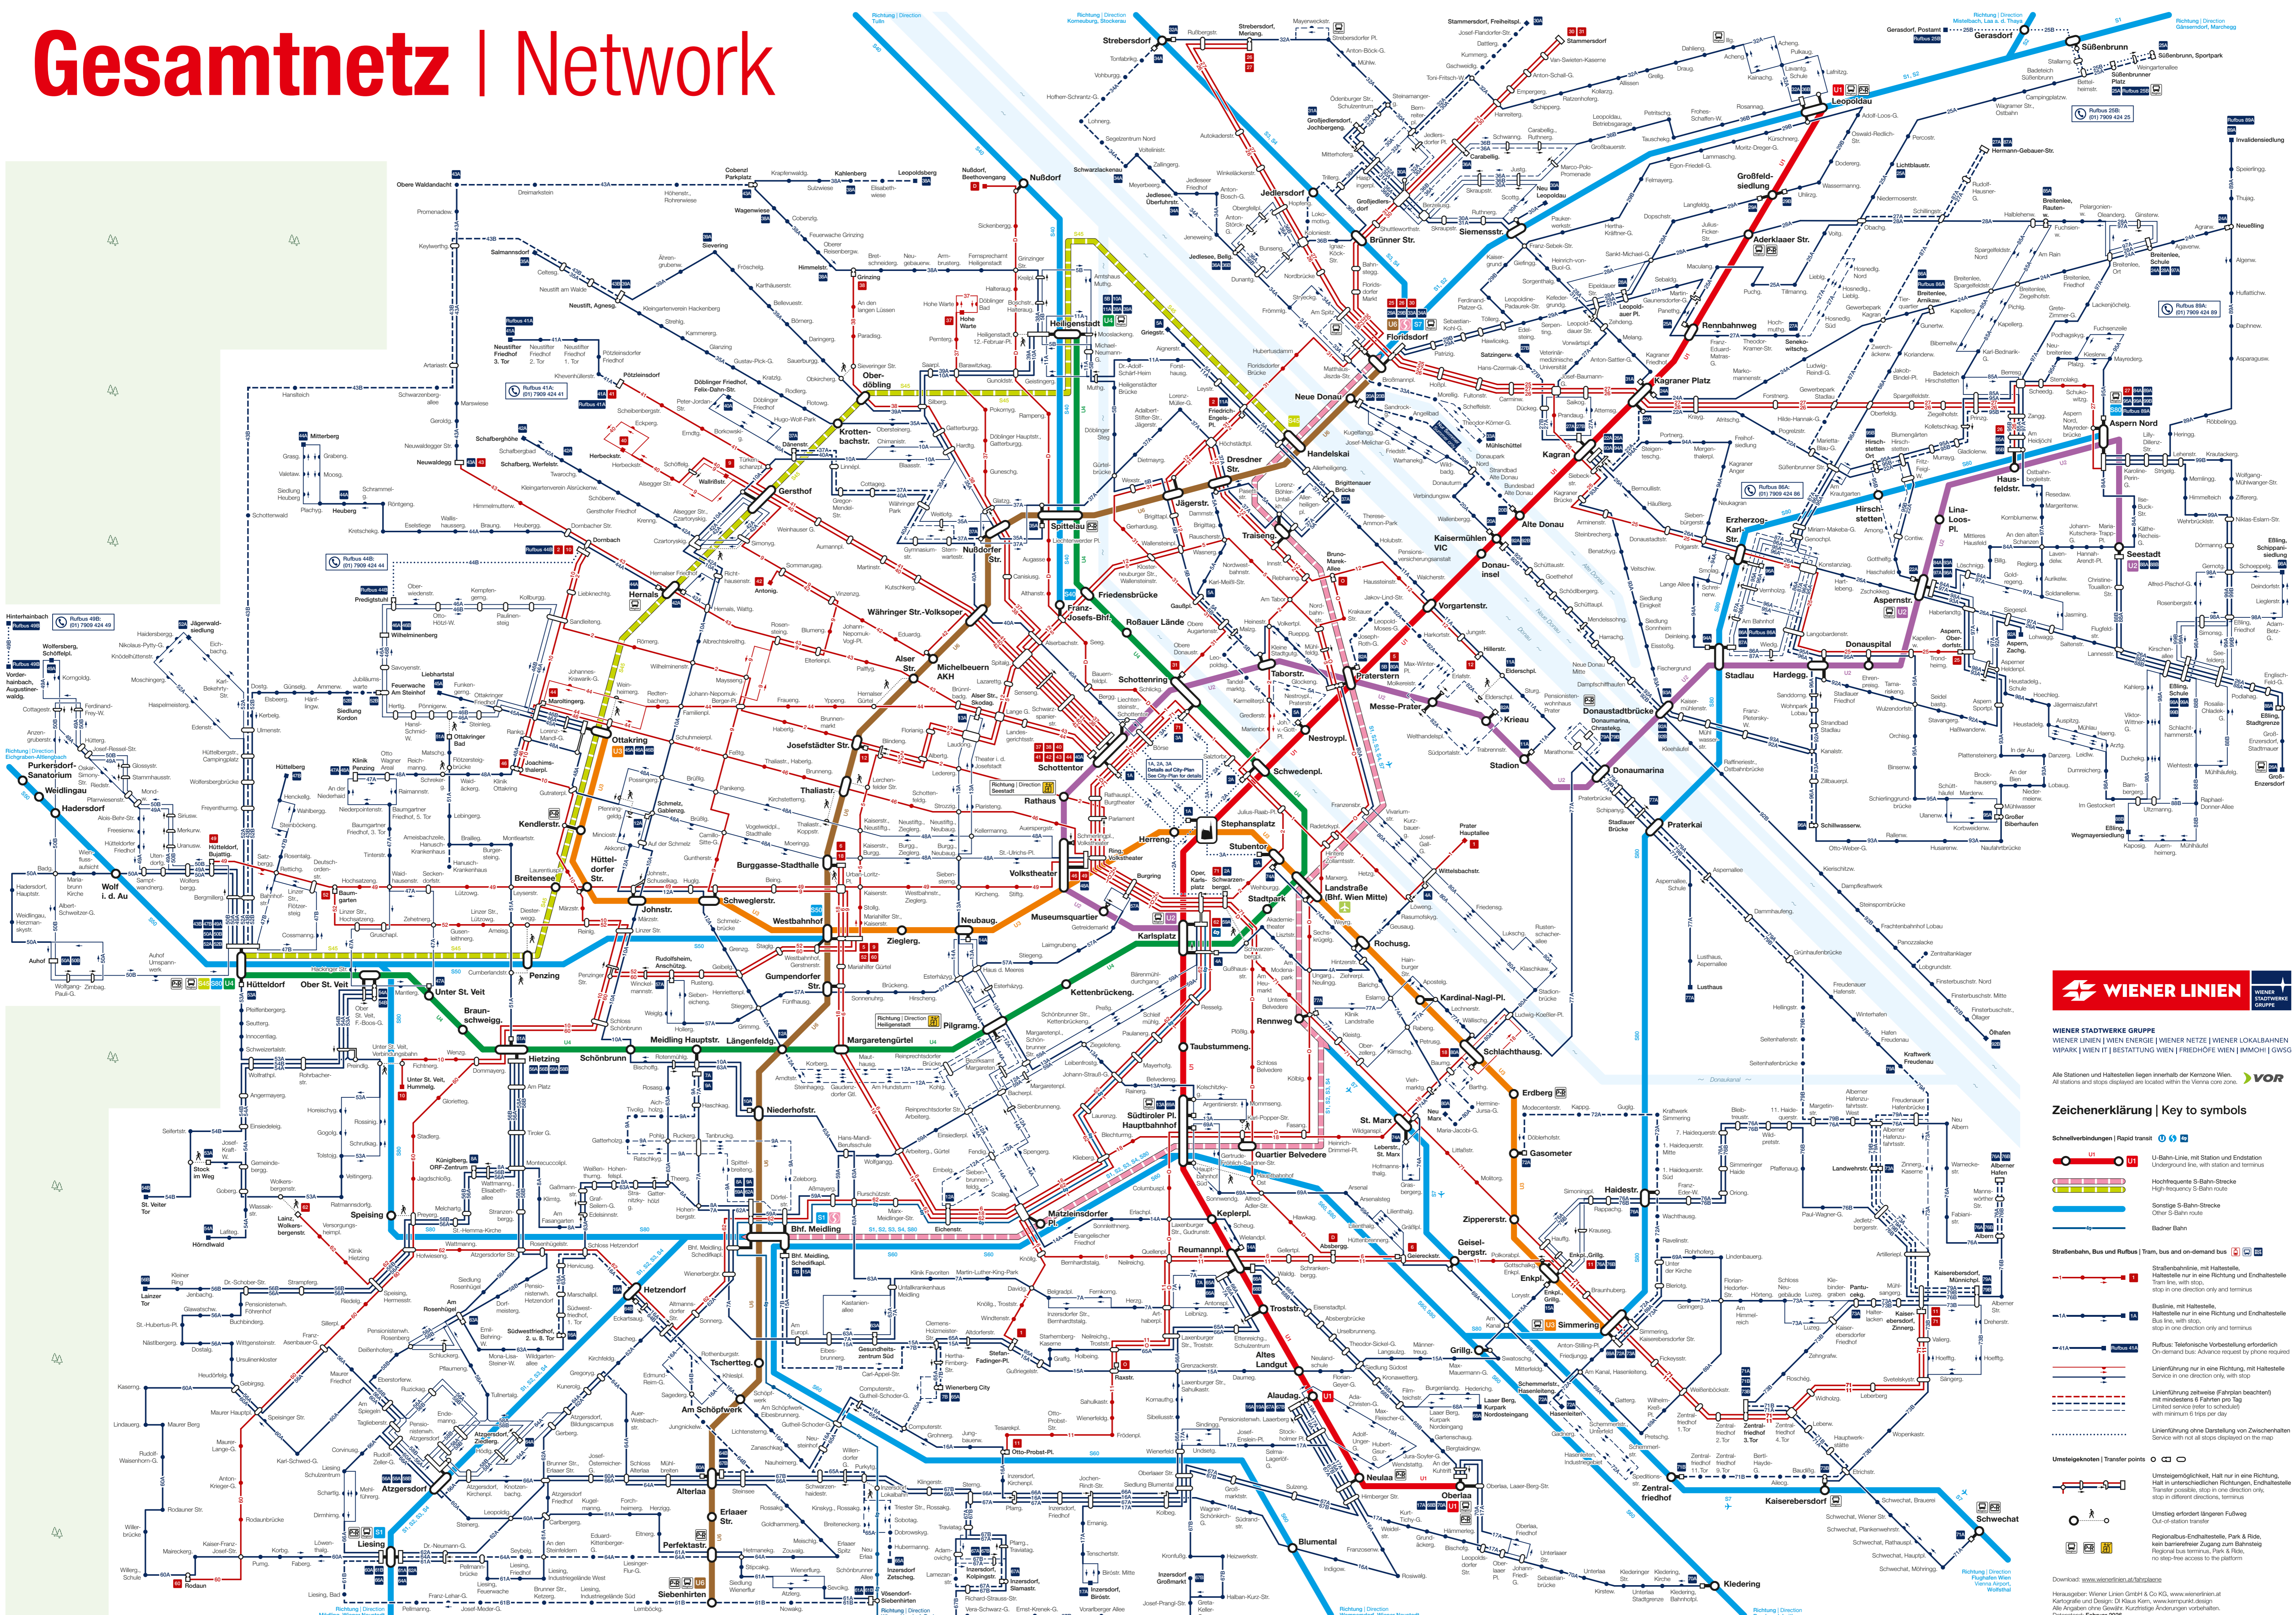

Gesamtnetz | Network

Zeichenerklärung | Key to symbols